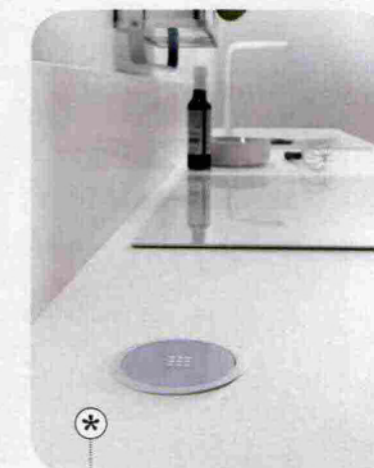

di Elena Favetti

**LA TASK BAR** è la barra attrezzata sottopensile in alluminio, fissata a parete, su cui si collocano Alexa, il dispositivo altoparlante intelligente, gli slot con prese elettriche e porte Usb e a cui si agganciano le mensole per utensili e condimenti da tenere sotto mano.

**TUTTO COORDINATO**

Oltre alle maniglie di ante e cassetti, anche le manopole degli elettrodomestici e del miscelatore, le mensole e le cornici degli slot tecnologici sono in giallo.

**LA MANIGLIA GREEN** è realizzata in plastica riciclata e verniciata in 5 colori e 2 finiture metalliche.